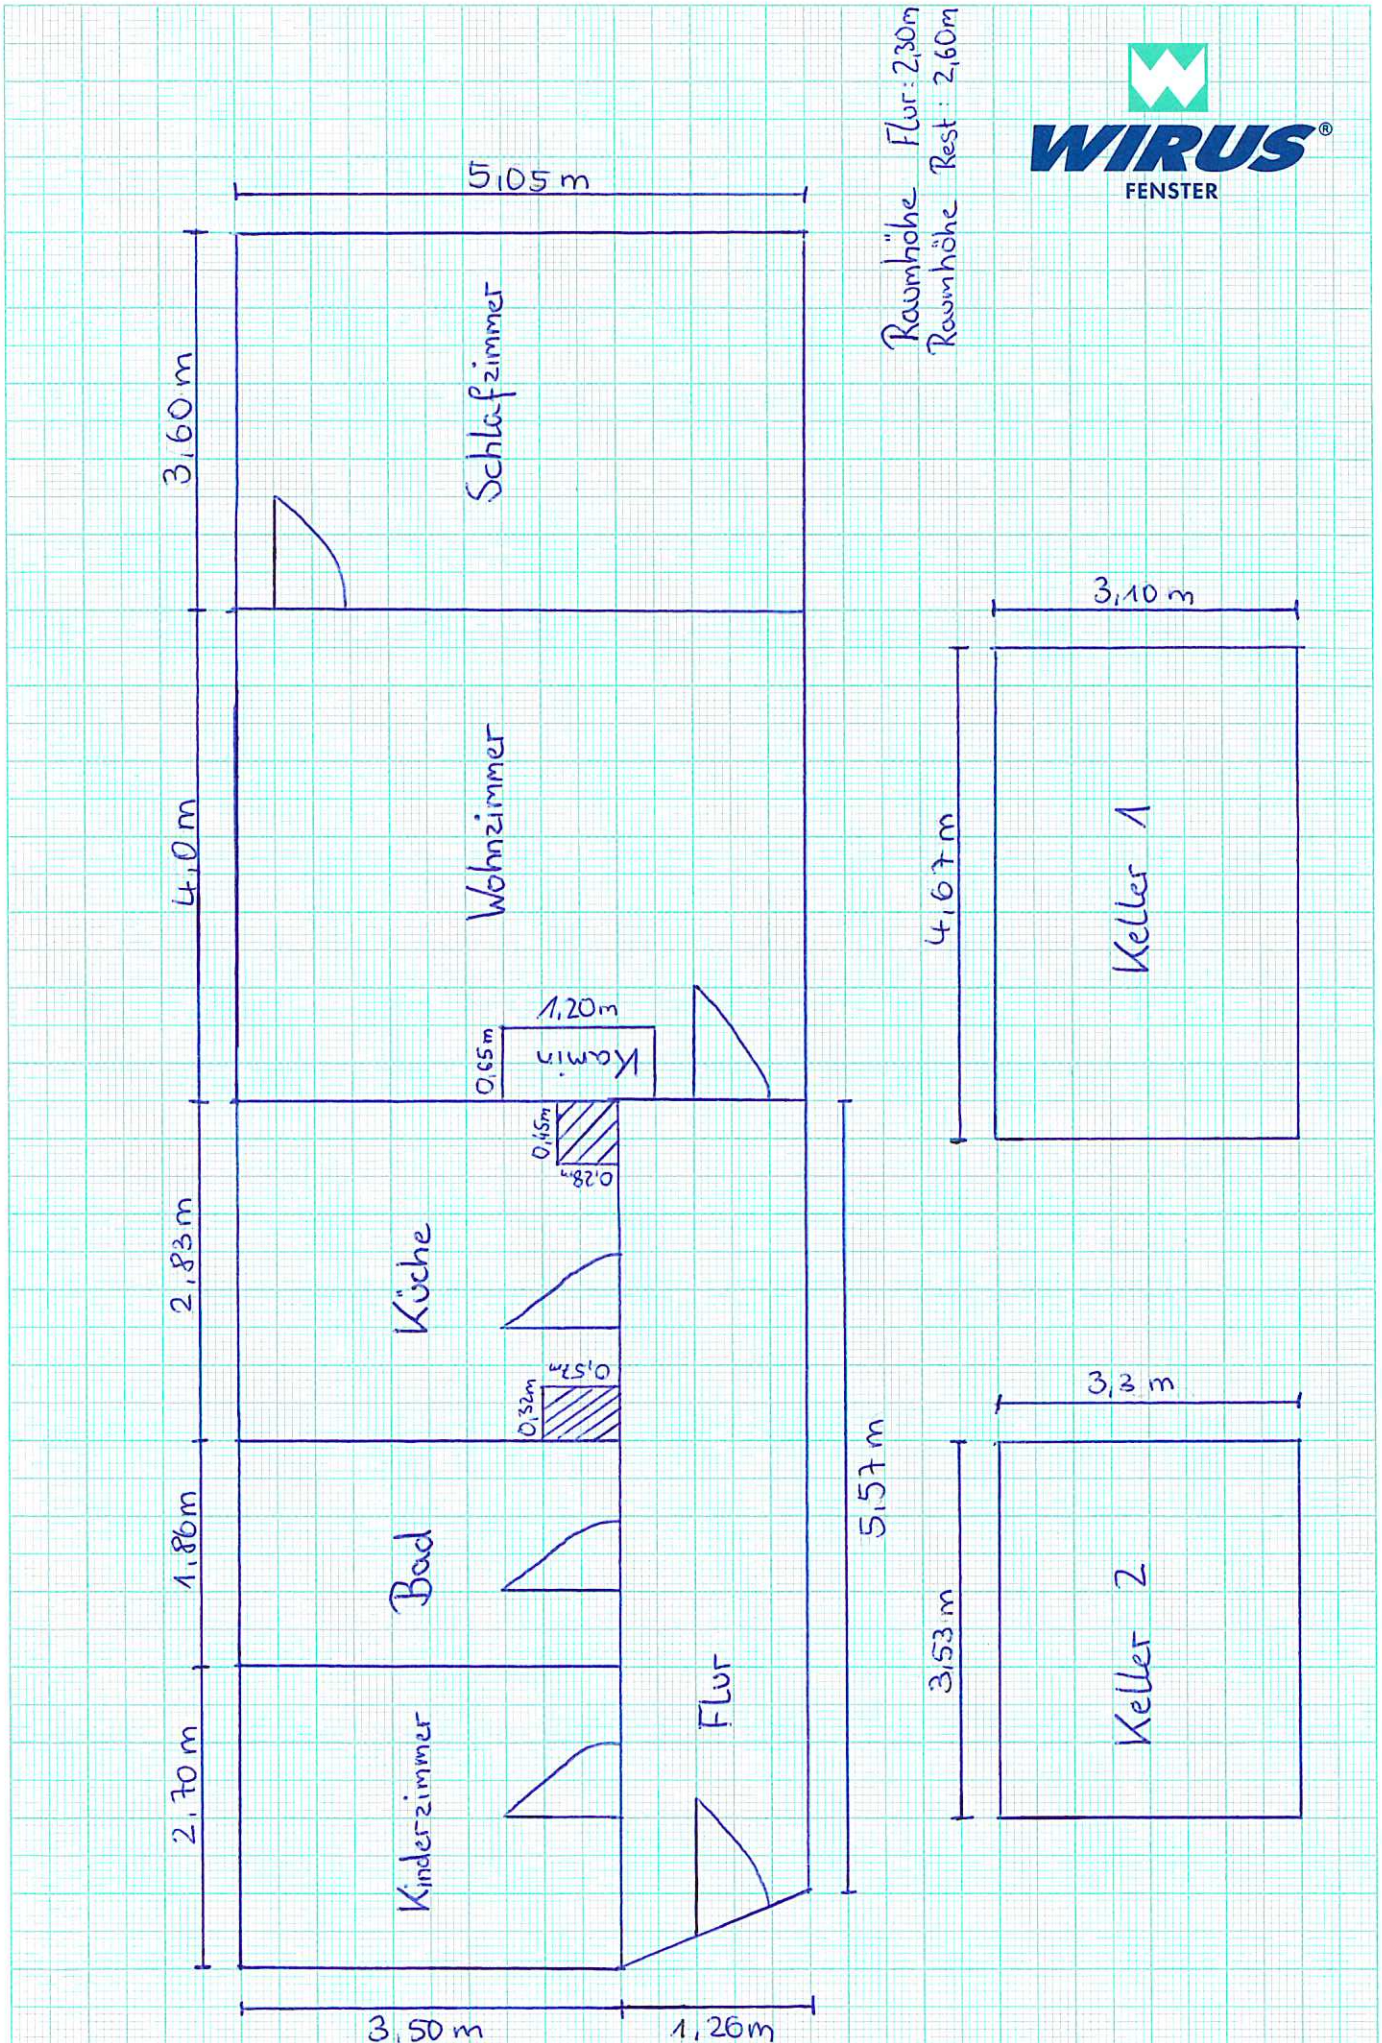

Grundriss Haslaer Str. 41, 11119
1. OG Mitte

Raumhöhe Flur: 2,30m
Raumhöhe Rest: 2,60m